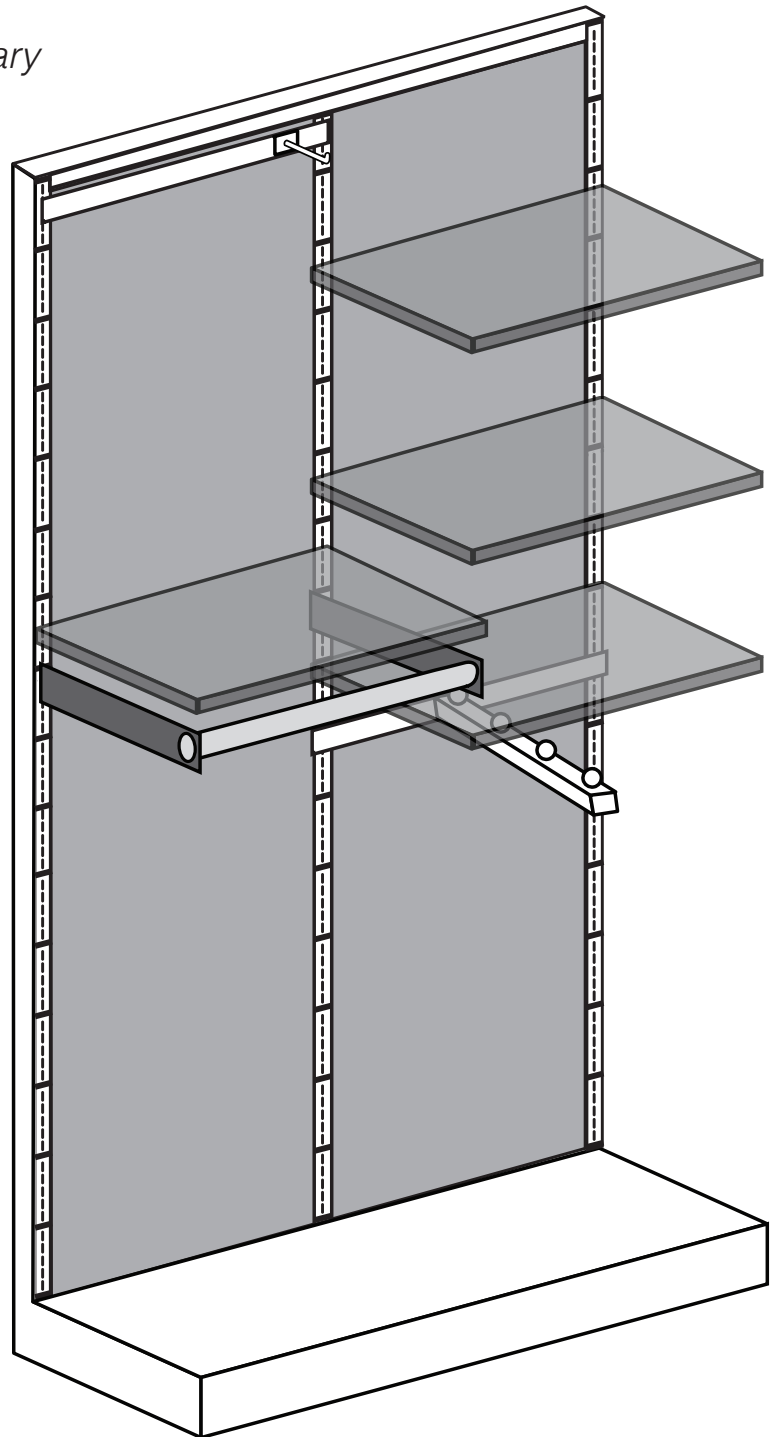

## 16 ft SPRING Wall Display

### Section 1 of 4

4 foot sections

Some adjustments may be necessary

Component	Setting
-----------	---------

HB, RH	+30
--------	-----

GS, GSB	+18
---------	-----

GS, GSB	+3
---------	----

GS, GSB	-3
---------	----

GR	-5
----	----

GS, GSB	-10
---------	-----

HB, WF	-12
--------	-----

KEY	FIXTURE	QTY
HB	2ft Hanger Bar	2
RH	6in Round Hooks	1
GR	2ft Garment Rod	1
GS	2ft Glass Shelf	4
GSB	Glass Shelf Brkt	4
WF	Waterfall Faceout	1

### 16ft In-Store Boutique 1st 4ft Section

SIMPLY *Noelle*®

**2019**